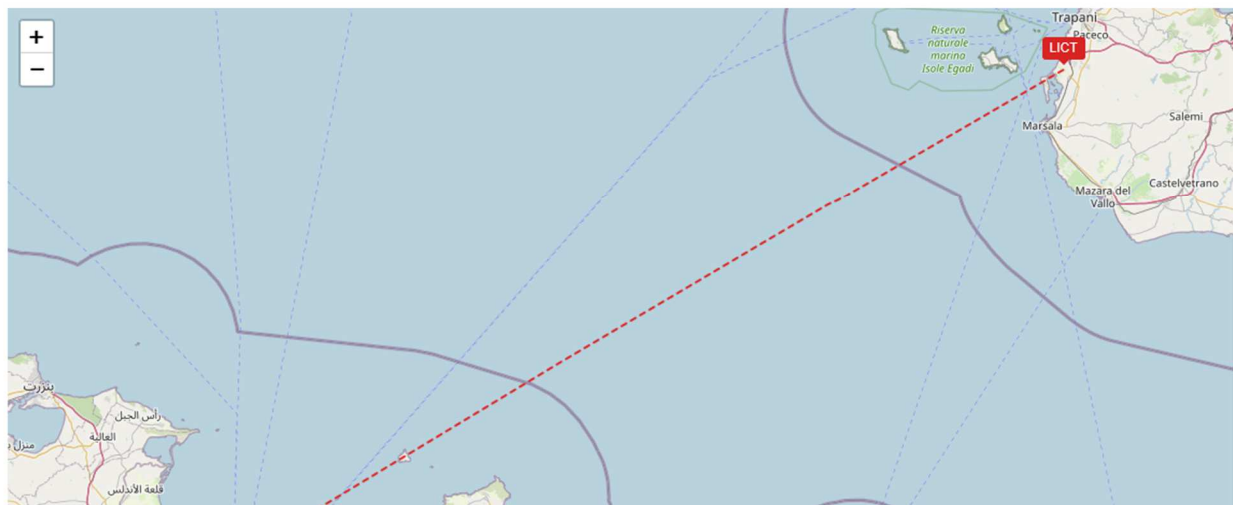

Nella figura della pagina precedente sono elencati i primi 14 voli presenti nel timetable (al momento abbiamo 32 rotte caricate). Come potete vedere ci sono i voli dei primi due gruppi (DC1 e DC2) numerati da OFA001-OFA006 e OFA011-OFA014.

Se entriamo nel dettaglio potete vedere che il volo appartiene al gruppo DC1_4, ovvero la quarta tratta del gruppo 1.

[✈ Dispatch Flight](#)

OFA004 Flight Information			
Flight Number	OFA004	Duration Approx.	00:40:00
Departure ICAO	DTTA	Day	Mo Tu We Th Fr Sa Mo
Departure City	Tunis Carthage	Aircraft	DC6
Departure Time	14:00:00	Aircraft Reg	I-FABB
Arrival ICAO	LICT	Operator	PVI OLD FASHION
Arrival City	Trapani Birgi	Comments	Gruppo DC1_4
Arrival Time	14:40:00